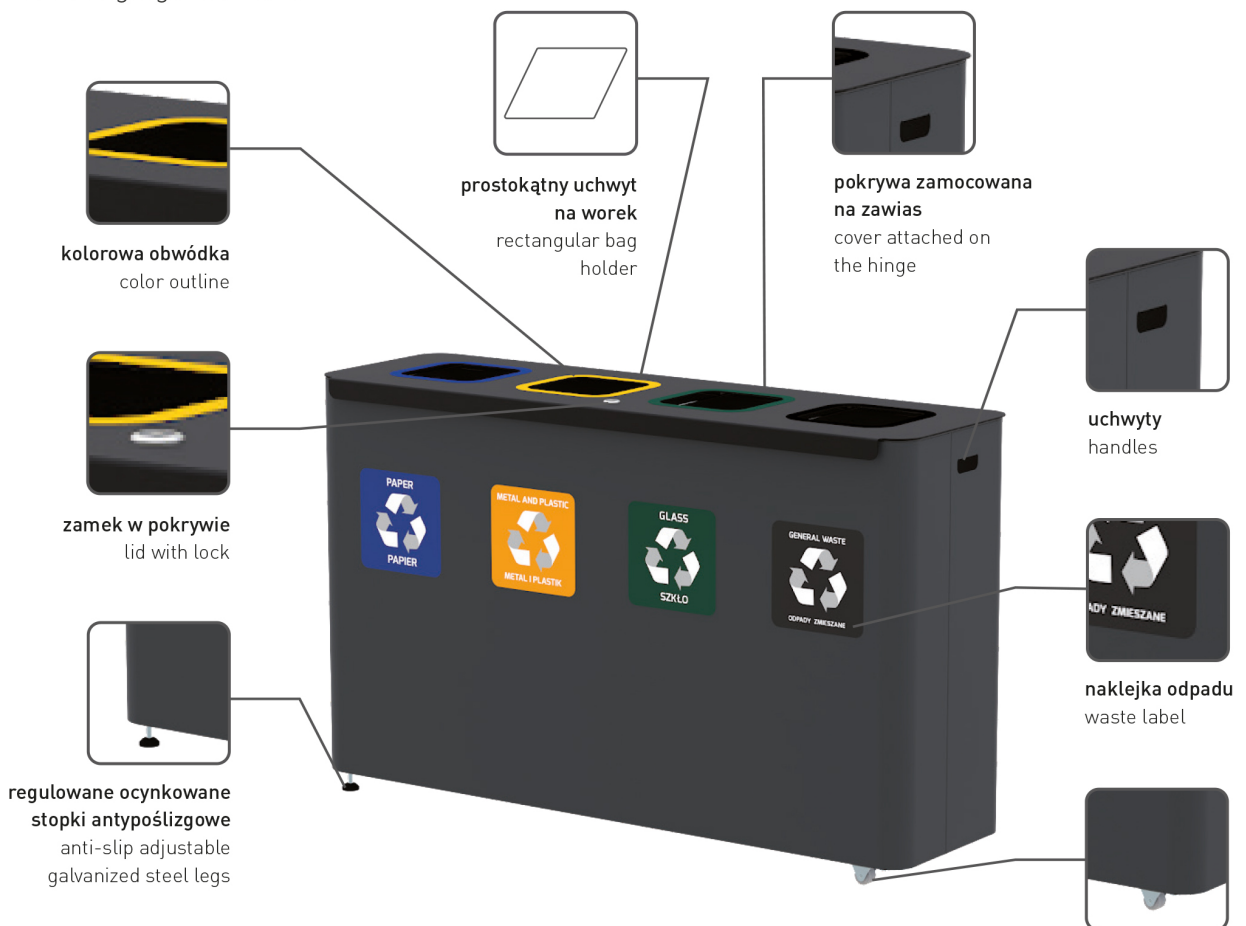

EKO STAR STATION

stacja do segregacji odpadów

waste segregation station

nie zawiera / not included

dostępny plastikowy wkład wewnętrzny 30L
plastic inserts
30L available

dostępny metalowy wkład wewnętrzny 48L
steel inserts
48L available

MADE IN POLAND EU

	kolor kosza / body color	kolor pokrywki / lid color	gwarancja / warranty	136	137	138
OC	szary / gray RAL 7016	czarny / black RAL 9005	2 lat / 2 yrs			

dane techniczne / specification

	waga / weight	[kg]	18	24	29
szerość / width	[cm]	35.5	35.5	35.5	
długość / length	[cm]	64.5	93.5	120	
wysokość / height	[cm]	70.5	70.5	70.5	